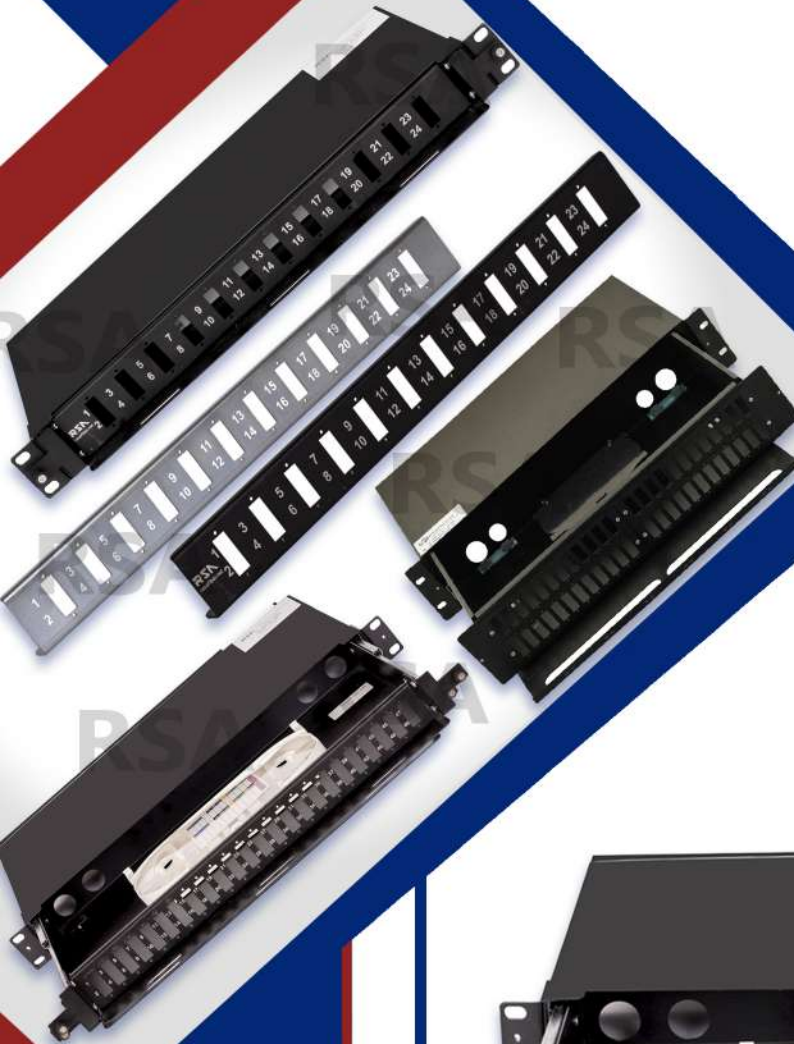

ENGINEERING GROUP

Fiber Optic Patch Panel RASA-P 24/48/96

www.rasafiber.net

[rasa_fiber](https://www.instagram.com/rasa_fiber)