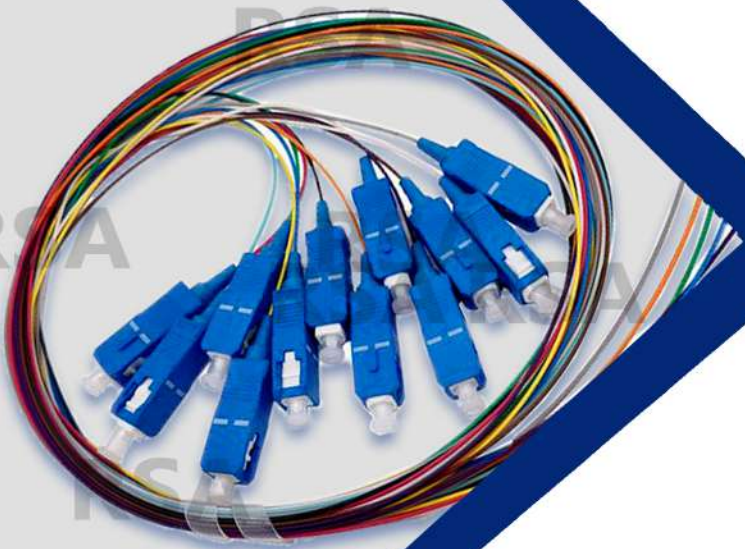

Fiber optic Pigtail 12Colore

Mode : SM /MM/NZ
Cable: 0.9.mm
Connector:SC
Polishing : UPC / APC

RASA -LSZH -G657A2

🌐 www.rasafiber.net

📷 [rasa_fiber](#)