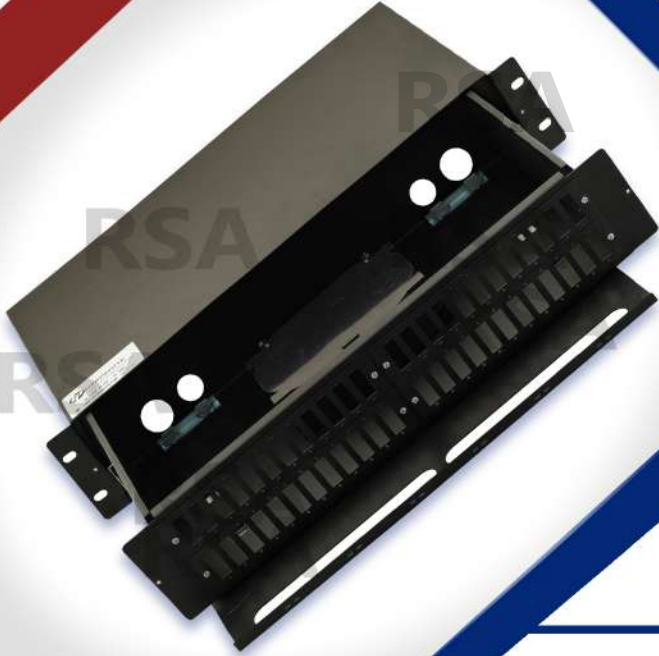

Fiber Optic Patch Panel RASA-P96

مدل	ریلی /ارکموننت
ظرفیت	96Core
جنس بدنه	فلزی
رنگ	مشکی
نوع آداپتور	SC/DX-LC/DX
کاست	Core24
ابعاد	<u>W=19INCH - H=2u</u> D=300mm